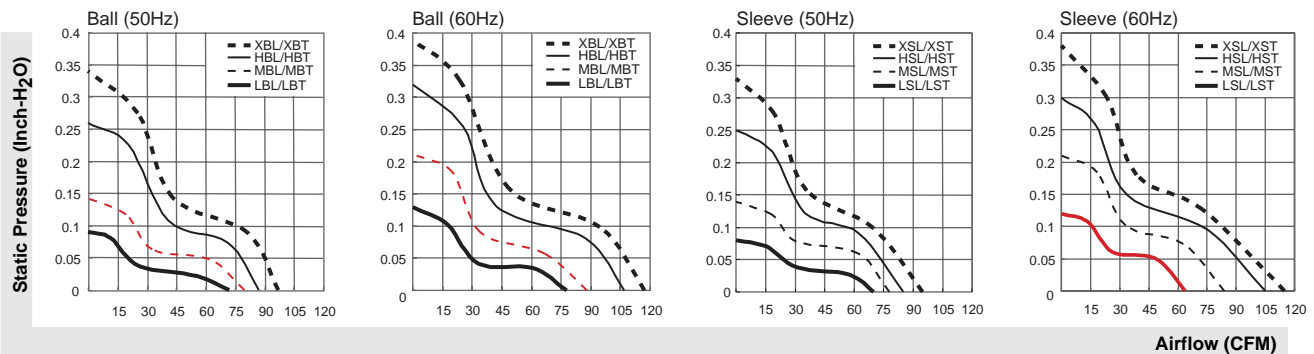

120x120x38 mm

SUNON

70-117CFM

Model	P/N	Bearing ● VAPO ○ BALL ◎ Sleeve	Rating Voltage (VAC)	Freq. (Hz)	Power Current (AMP)	Power Consumption (WATTS)	Speed (RPM)	Air Flow (CFM)	Static Pressure (Inch-H₂O)	Noise (dBA)	Weight (g)
DP200A	2123XSL.GN	◎	220-240	50/60	0.14/0.12	22/21	2700/3100	95/115	0.33/0.38	44/49	550
DP200A	2123XST.GN	◎	220-240	50/60	0.14/0.12	22/21	2700/3100	95/115	0.33/0.38	44/49	550
DP201A	2123HSL.GN	◎	220-240	50/60	0.125/0.11	20/19	2550/2900	85/105	0.25/0.30	43/48	550
DP201A	2123HST.GN	◎	220-240	50/60	0.125/0.11	20/19	2550/2900	85/105	0.25/0.30	43/48	550
DP202A	2123MSL.GN	◎	220-240	50/60	0.09/0.08	16/15	2300/2500	78/84	0.14/0.21	33/38	550
DP202A	2123MST.GN	◎	220-240	50/60	0.09/0.08	16/15	2300/2500	78/84	0.14/0.21	33/38	550
DP203A	2123LSL.GN	◎	220-240	50/60	0.06/0.05	11/10	2000/1800	70/63	0.08/0.07	36/32	550
DP203A	2123LST.GN	◎	220-240	50/60	0.06/0.05	11/10	2000/1800	70/63	0.08/0.07	36/32	550
DP200A	2123XBL.GN	○	220-240	50/60	0.14/0.12	22/21	2850/3150	97/117	0.34/0.39	45/50	550
DP200A	2123XBT.GN	○	220-240	50/60	0.14/0.12	22/21	2850/3150	97/117	0.34/0.39	45/50	550
DP201A	2123HBL.GN	○	220-240	50/60	0.125/0.11	20/19	2750/3050	87/107	0.26/0.32	45/50	550
DP201A	2123HBT.GN	○	220-240	50/60	0.125/0.11	20/19	2750/3050	87/107	0.26/0.32	45/50	550
DP202A	2123MBL.GN	○	220-240	50/60	0.09/0.08	16/15	2400/2600	78/84	0.14/0.21	34/39	550
DP202A	2123MBT.GN	○	220-240	50/60	0.09/0.08	16/15	2400/2600	78/84	0.14/0.21	34/39	550
DP203A	2123LBL.GN	○	220-240	50/60	0.06/0.05	10/10	2150/2300	72/78	0.09/0.13	37/39	550
DP203A	2123LBT.GN	○	220-240	50/60	0.06/0.05	10/10	2150/2300	72/78	0.09/0.13	37/39	550

Frame : Aluminum alloy

UNITS:mm

*All model could be customized on voltage or any other requirements to fit your need.