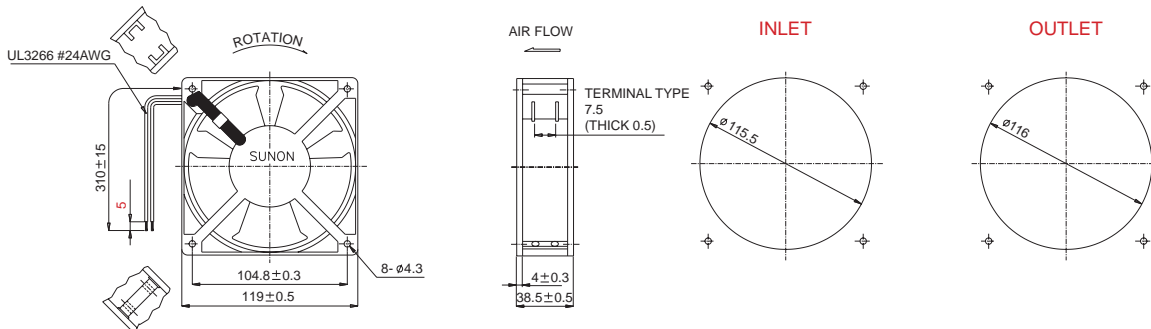

120x120x38 mm

SUNON

70-117CFM

Model	P/N	Bearing ● VAPO ○ BALL ◎ Sleeve	Rating Voltage (VAC)	Freq. (Hz)	Power Current (AMP)	Power Consumption (WATTS)	Speed (RPM)	Air Flow (CFM)	Static Pressure (Inch-H ₂ O)	Noise (dBA)	Weight (g)
DP200A	2123XSL.GN	◎	220-240	50/60	0.14/0.12	22/21	2700/3100	95/115	0.33/0.38	44/49	550
DP200A	2123XST.GN	◎	220-240	50/60	0.14/0.12	22/21	2700/3100	95/115	0.33/0.38	44/49	550
DP201A	2123HSL.GN	◎	220-240	50/60	0.125/0.11	20/19	2550/2900	85/105	0.25/0.30	43/48	550
DP201A	2123HST.GN	◎	220-240	50/60	0.125/0.11	20/19	2550/2900	85/105	0.25/0.30	43/48	550
DP202A	2123MSL.GN	◎	220-240	50/60	0.09/0.08	16/15	2300/2500	78/84	0.14/0.21	33/38	550
DP202A	2123MST.GN	◎	220-240	50/60	0.09/0.08	16/15	2300/2500	78/84	0.14/0.21	33/38	550
DP203A	2123LSL.GN	◎	220-240	50/60	0.06/0.05	11/10	2000/1800	70/63	0.08/0.07	36/32	550
DP203A	2123LST.GN	◎	220-240	50/60	0.06/0.05	11/10	2000/1800	70/63	0.08/0.07	36/32	550
DP200A	2123XBL.GN	○	220-240	50/60	0.14/0.12	22/21	2850/3150	97/117	0.34/0.39	45/50	550
DP200A	2123XBT.GN	○	220-240	50/60	0.14/0.12	22/21	2850/3150	97/117	0.34/0.39	45/50	550
DP201A	2123HBL.GN	○	220-240	50/60	0.125/0.11	20/19	2750/3050	87/107	0.26/0.32	45/50	550
DP201A	2123HBT.GN	○	220-240	50/60	0.125/0.11	20/19	2750/3050	87/107	0.26/0.32	45/50	550
DP202A	2123MBL.GN	○	220-240	50/60	0.09/0.08	16/15	2400/2600	78/84	0.14/0.21	34/39	550
DP202A	2123MBT.GN	○	220-240	50/60	0.09/0.08	16/15	2400/2600	78/84	0.14/0.21	34/39	550
DP203A	2123LBL.GN	○	220-240	50/60	0.06/0.05	10/10	2150/2300	72/78	0.09/0.13	37/39	550
DP203A	2123LBT.GN	○	220-240	50/60	0.06/0.05	10/10	2150/2300	72/78	0.09/0.13	37/39	550

Frame : Aluminum alloy

UNITS:mm

*All model could be customized on voltage or any other requirements to fit your need.

*Specifications subject to change without notice. Please Visit SUNON web site at <http://www.sunon.com> for update information.