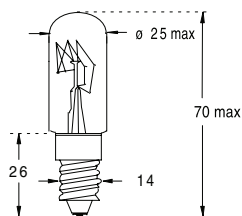

**EMBALLAGE INDUSTRIEL/Bulk packing = 100 pièces**

118426	<b>E 5348 S</b>	220/260	5/7	2 000	C7A
118439	<b>E 5350 S</b>	220/260	6/10	2 000	C7A

**A1/81**

**E14 TUBE - TRES BAS VOLTAGE**

Ø 22 x 60 mm - Ø 25 x 65 mm - Extra low voltage

CODE STOCK PART NUMBER	RÉFÉRENCE	VOLTS	WATTS	DURÉE DE VIE AC LIFE
<b>Ø 22 x 60 mm</b>				
124140	<b>E 6520</b>	24	15	2 000
124143	<b>E 6524</b>	24	25	2 000
<b>Ø 25 x 65 mm</b>				
124130	<b>E 6512</b>	12	15	1 000
124133	<b>E 6513</b>	12	25	1 000
124135	<b>E 6514</b>	12	40	1 000

**A1/82**

**E14 TUBE - HAUT VOLTAGE**

Ø 22 x 60 mm - Ø 25 x 60 mm - Ø 25 x 70 mm - High voltage

CODE STOCK PART NUMBER	RÉFÉRENCE	VOLTS	WATTS	DURÉE DE VIE AC LIFE	
<b>Ø 22 x 60 mm</b>					
124145	<b>E 6530</b>	130	15	2 000	
124150	<b>E 6533</b>	130	25	1 000	
124160	<b>E 6536</b>	240	15	2 000	
124168	<b>E 6539</b>	240	20	2 000	
124165	<b>E 6538</b>	240	25	1 000	
124172	<b>E 6539 D</b>	250	20	1 000	DÉPOLIE/FROSTED
<b>Ø 25 x 60 mm</b>					
130869	<b>E 5242</b>	230	40	1 000	
<b>Ø 25 x 70 mm</b>					
006268	<b>E 6540</b>	260	40	1 000	