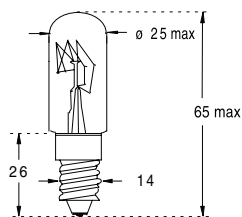

**EMBALLAGE INDUSTRIEL/Bulk packing = 100 pièces**

118426	<b>E 5348 S</b>	220/260	5/7	2 000	C7A
118439	<b>E 5350 S</b>	220/260	6/10	2 000	C7A

**A1/81**

**E14 TUBE - TRES BAS VOLTAGE**

Ø 22 x 60 mm - Ø 25 x 65 mm - Extra low voltage

CODE STOCK PART NUMBER	RÉFÉRENCE	VOLTS	WATTS	DURÉE DE VIE AC LIFE
<b>Ø 22 x 60 mm</b>				
124140	<b>E 6520</b>	24	15	2 000
124143	<b>E 6524</b>	24	25	2 000
<b>Ø 25 x 65 mm</b>				
124130	<b>E 6512</b>	12	15	1 000
124133	<b>E 6513</b>	12	25	1 000
124135	<b>E 6514</b>	12	40	1 000

**A1/82**

**E14 TUBE - HAUT VOLTAGE**

Ø 22 x 60 mm - Ø 25 x 60 mm - Ø 25 x 70 mm - High voltage

CODE STOCK PART NUMBER	RÉFÉRENCE	VOLTS	WATTS	DURÉE DE VIE AC LIFE	
<b>Ø 22 x 60 mm</b>					
124145	<b>E 6530</b>	130	15	2 000	
124150	<b>E 6533</b>	130	25	1 000	
124160	<b>E 6536</b>	240	15	2 000	
124168	<b>E 6539</b>	240	20	2 000	
124165	<b>E 6538</b>	240	25	1 000	
124172	<b>E 6539 D</b>	250	20	1 000	DÉPOLIE/FROSTED
<b>Ø 25 x 60 mm</b>					
130869	<b>E 5242</b>	230	40	1 000	
<b>Ø 25 x 70 mm</b>					
006268	<b>E 6540</b>	260	40	1 000	