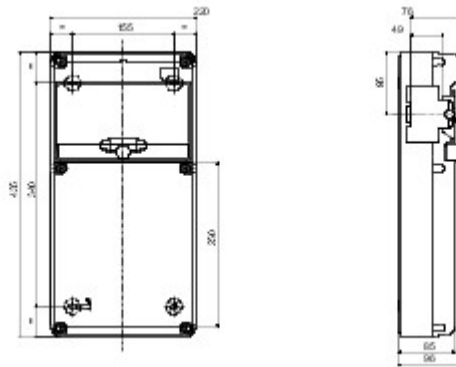

Szín	Szürke RAL 7035	IP védelem	IP65
Modulok száma EN 50022	10	Beszerezhető aljzat típusok	2 IEC 16A + 2 IEC 16/32A
Szerelési mód	falon kívüli	Változat	Üres
Elektromos szigetelési osztály	kettős szigetelés Class II.	Szabvány	EN 62208
Izzóvezeték teszt (GWT)	650 °C	Ütésállóság	IK08
Üzemi hőmérséklet	-25 +40 °C	Golyós nyomópróba vizsgálati hőmérséklete	70 °C
Teljesítmény disszipáció (B) W-ban	42 W	Teljesítmény disszipáció (A) W-ban	16 W

Kémiai és légköri elemekkel való reakció

Sóoldat	Savak		Bázisok		Oldószerek				Ásványi olaj	UV sugarak
	Koncentrált	Hígított	Koncentrált	Hígított	Hexán	Benzol	Aceton	Alkohol		
ellenálló	mérsékelten ellenálló	ellenálló	ellenálló	ellenálló	mérsékelten ellenálló	nem ellenálló	nem ellenálló	mérsékelten ellenálló	mérsékelten ellenálló	mérsékelten ellenálló

MÉRETEK

MŰSZAKI TULAJDONSÁGOK

IP

IP65

GWT

650 °C

IK

IK08

SZABVÁNYOK/JÓVÁHAGYÁSOK

Gewiss Hungária KFT
1107 Budapest - Ceglédi út 2
Tel. +36 1 951 1496
gewiss@gewiss.hu - www.gewiss.com

GEWISS S.p.A.
Via A. Volta, 1 24069
CENATE SOTTO BG - Italy

Az adatok, mérések, minták és képek csak tájékoztató jellegűek, és előzetes értesítés nélkül megváltoztathatóak.